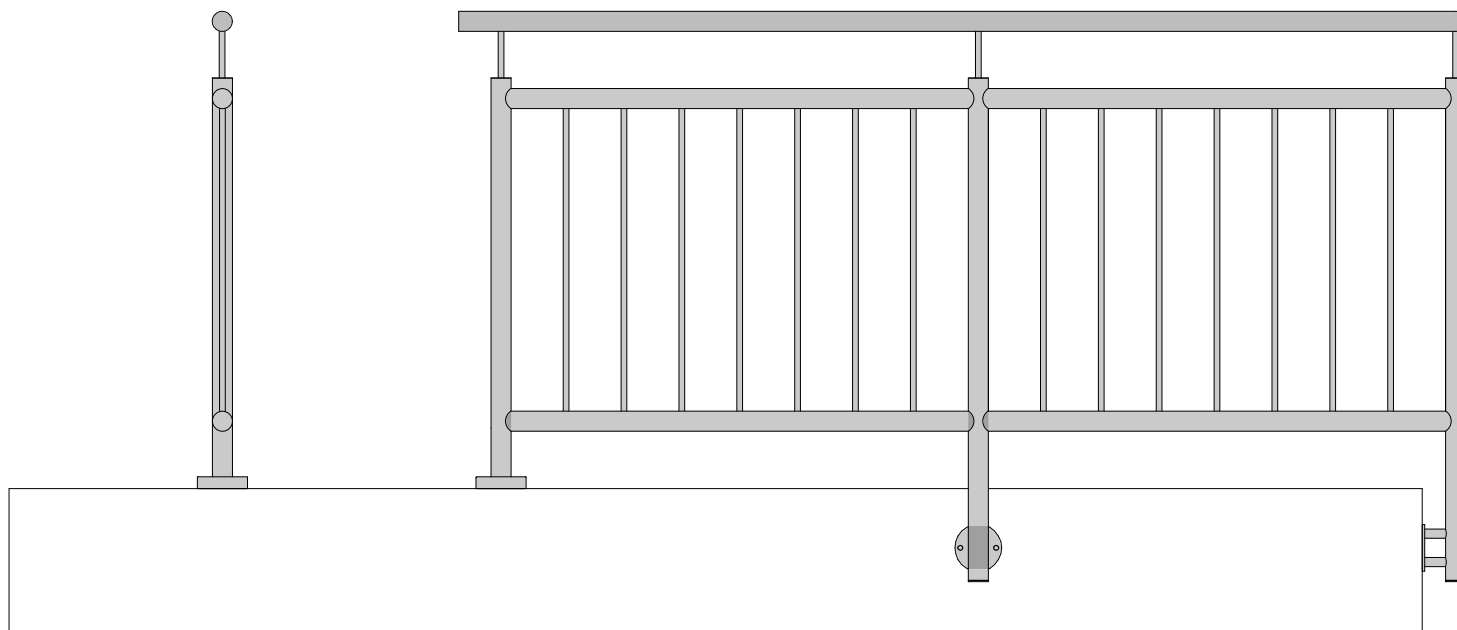

RM5 típusú korlát

talpraszertelt oszlopok

oldalszerelt oszlopok

Korlát típus:	Méretek:	KS320 szálcsiszolt felülettel (nettó ár)
RM5 Típusú korlát	1 fm	48.000 Ft/fm

A táblázatban szereplő ár egyenes szakaszra vonatkozik, ettől eltérő (ferde, íves, térgörgés, fordulók) felárask!