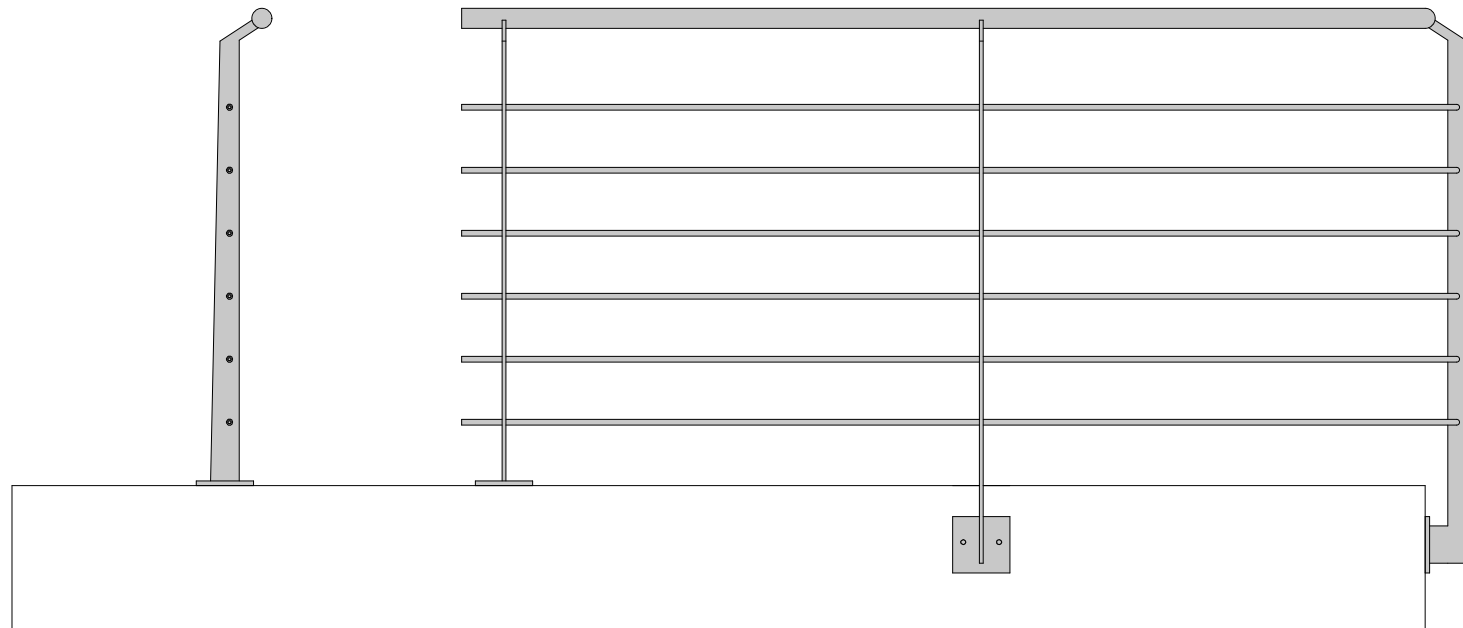

RM4 típusú korlát

talpr szerelt oszlopok

oldalszerelt oszlopok

Korlát típus:	Méret:	KS320 szálciszolt felülettel (nettó ár)
RM4 Típusú korlát	1 fm	36.000 Ft/fm

A táblázatban szereplő ár egyenes szakaszra vonatkozik, ettől eltérő (ferde, íves, térgörgés, fordulók) felárak!