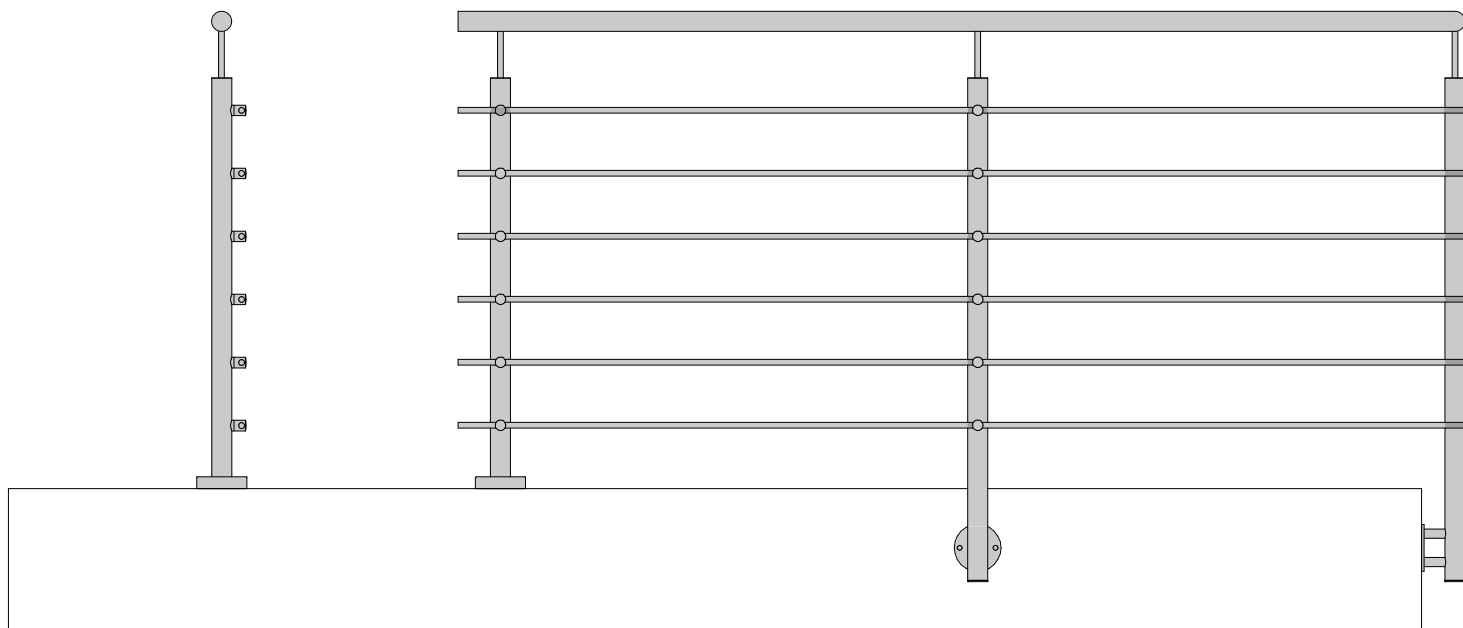

RM2 típusú korlát

talpr szerelt oszlopok

oldalszerelt oszlopok

Korlát típus:	Méretek:	KS320 szálcsiszolt felülettel (nettó ár)
RM2 Típusú korlát	1 fm	39.900 Ft/fm

A táblázatban szereplő ár egyenes szakaszra vonatkozik, ettől eltérő (ferde, íves, térgöngés, fordulók) felárak!