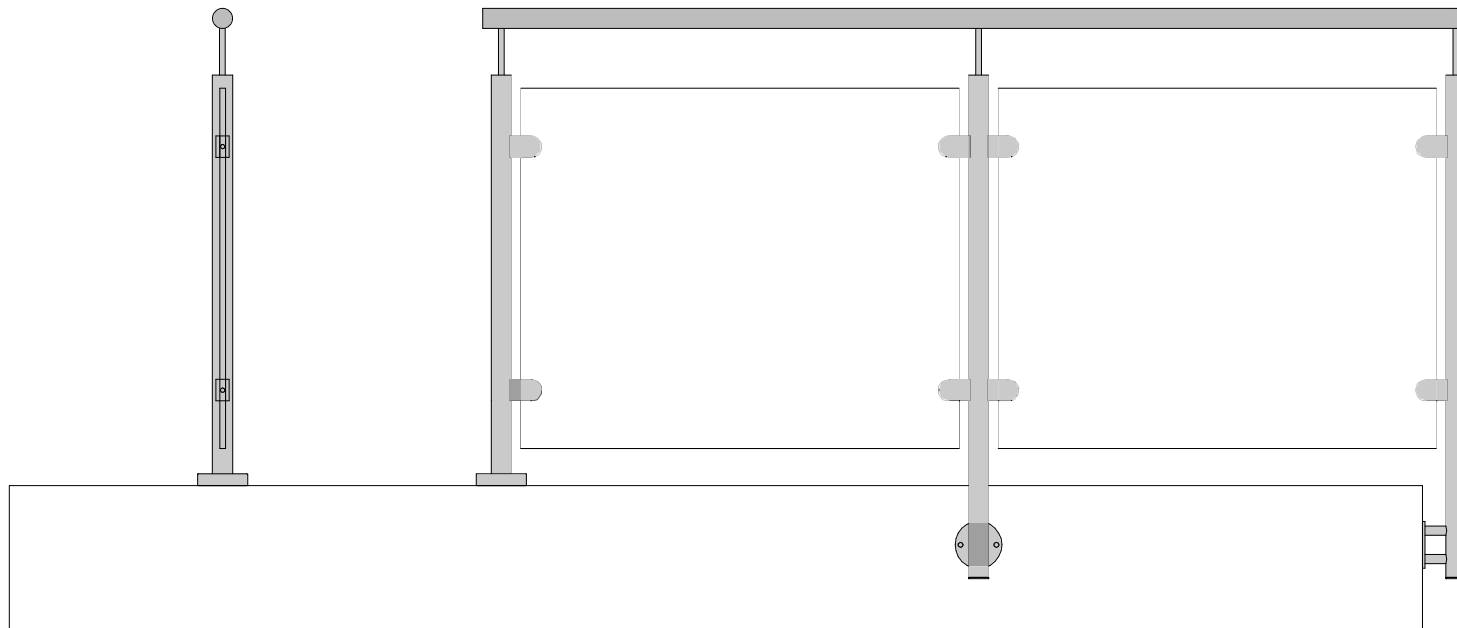

RM1 típusú korlát

talpr szerelt oszlopok

oldalszerelt oszlopok

Korlát típus:	Méretek:	KS320 szálcsiszolt felülettel (nettó ár)
RM1 Típusú korlát (üveggel)	1 fm	50.400 Ft/fm

A táblázatban szereplő ár egyenes szakaszra vonatkozik, ettől eltérő (ferde, íves, térgörgés, fordulók) felárask!