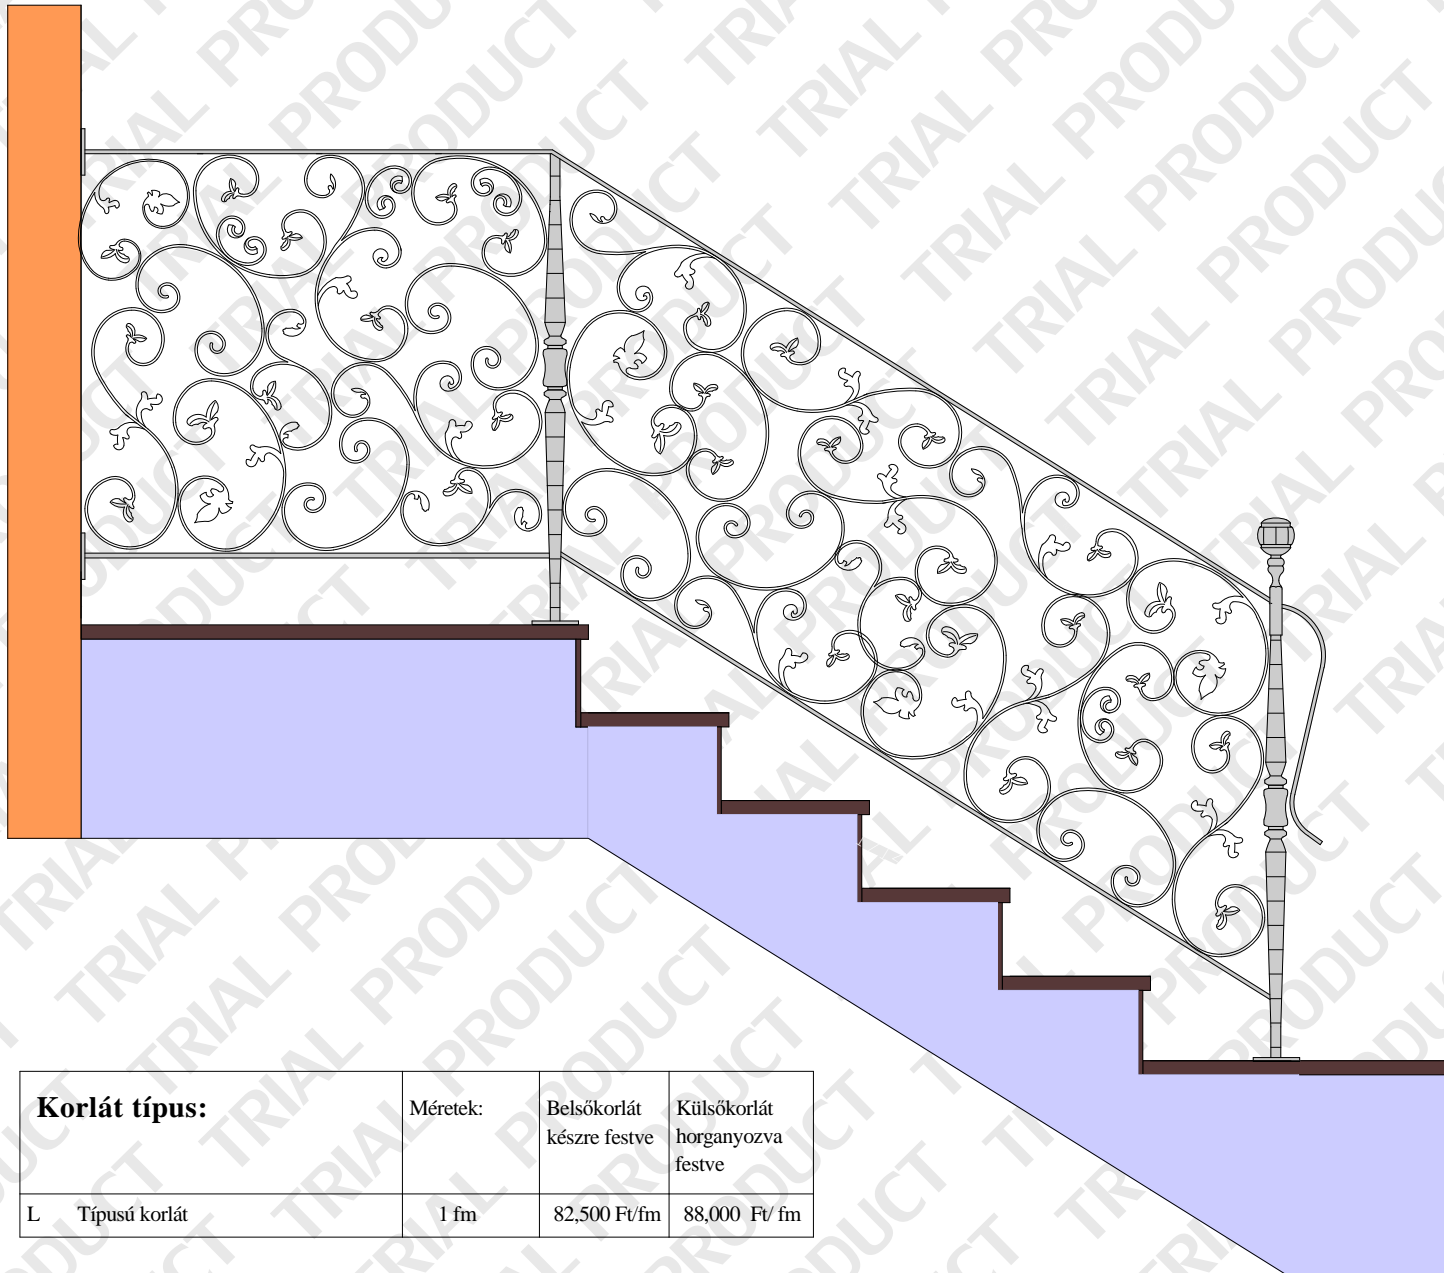

"L" típusú korlát

Korlát típus:	Méretek:	Belsőkorlát készre festve	Külsőkorlát horganyozva festve
L Típusú korlát	1 fm	82,500 Ft/fm	88,000 Ft/ fm