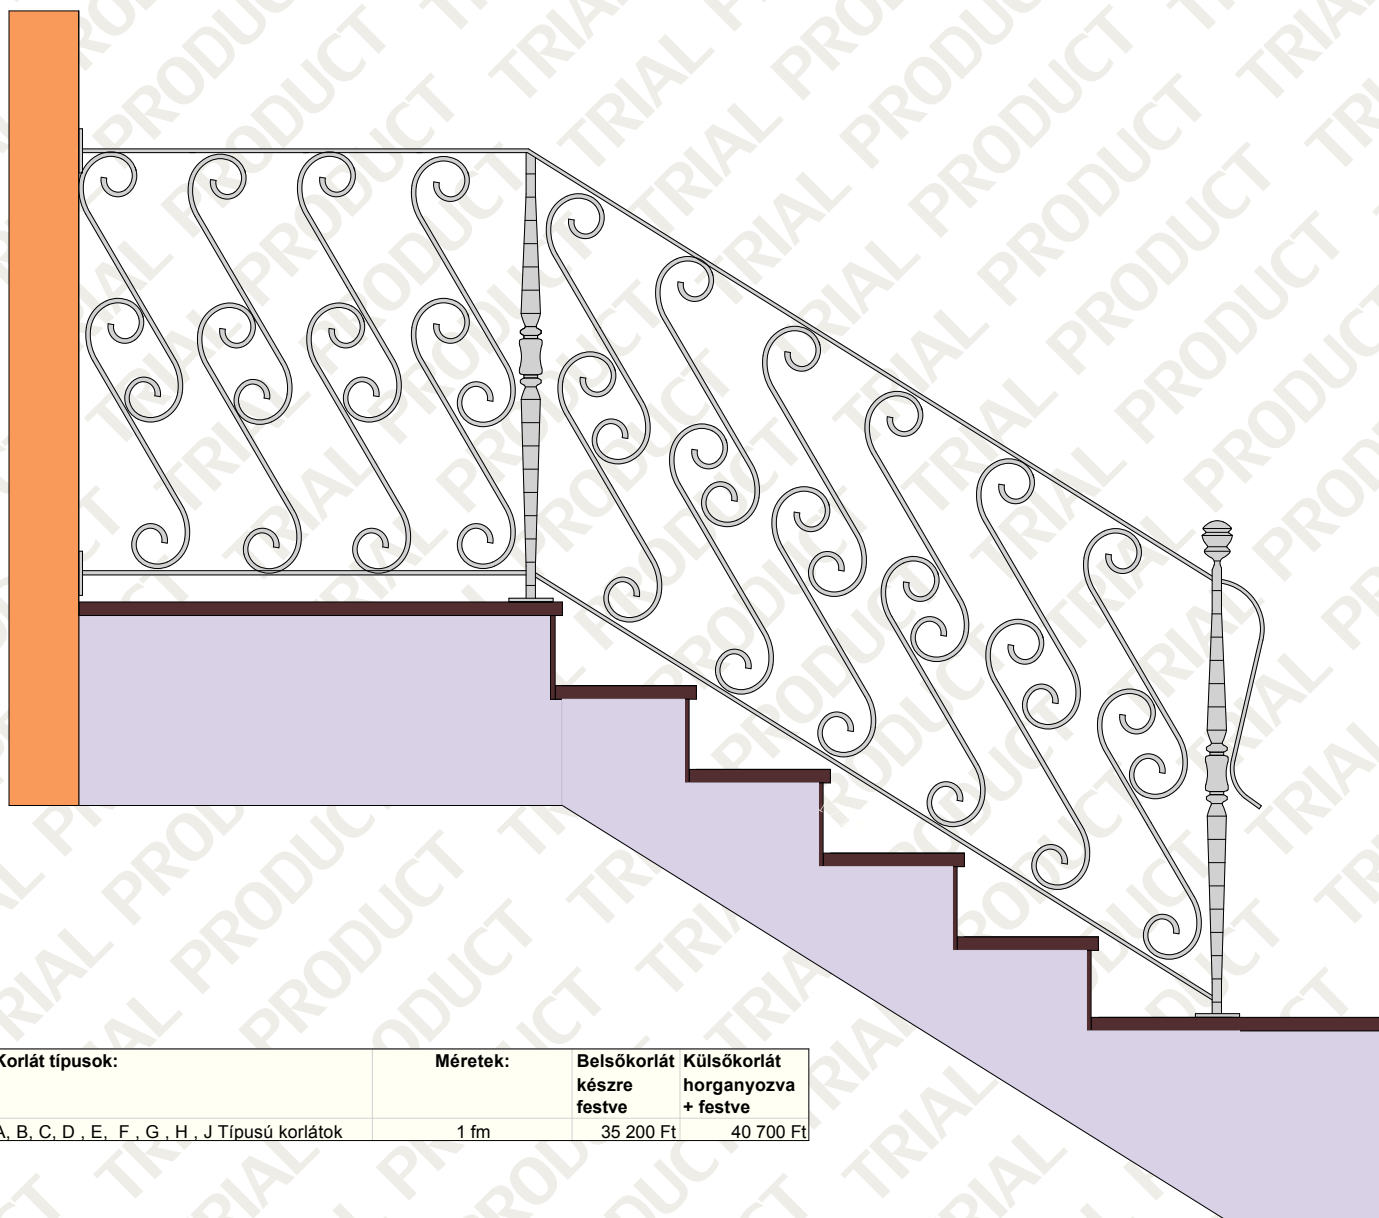

E típusú korlát

Korlát típusok:	Méretek:	Belsőkorlát készre festve	Külsőkorlát horganyozva + festve
A, B, C, D, E, F, G, H, J Típusú korlátok	1 fm	35 200 Ft	40 700 Ft