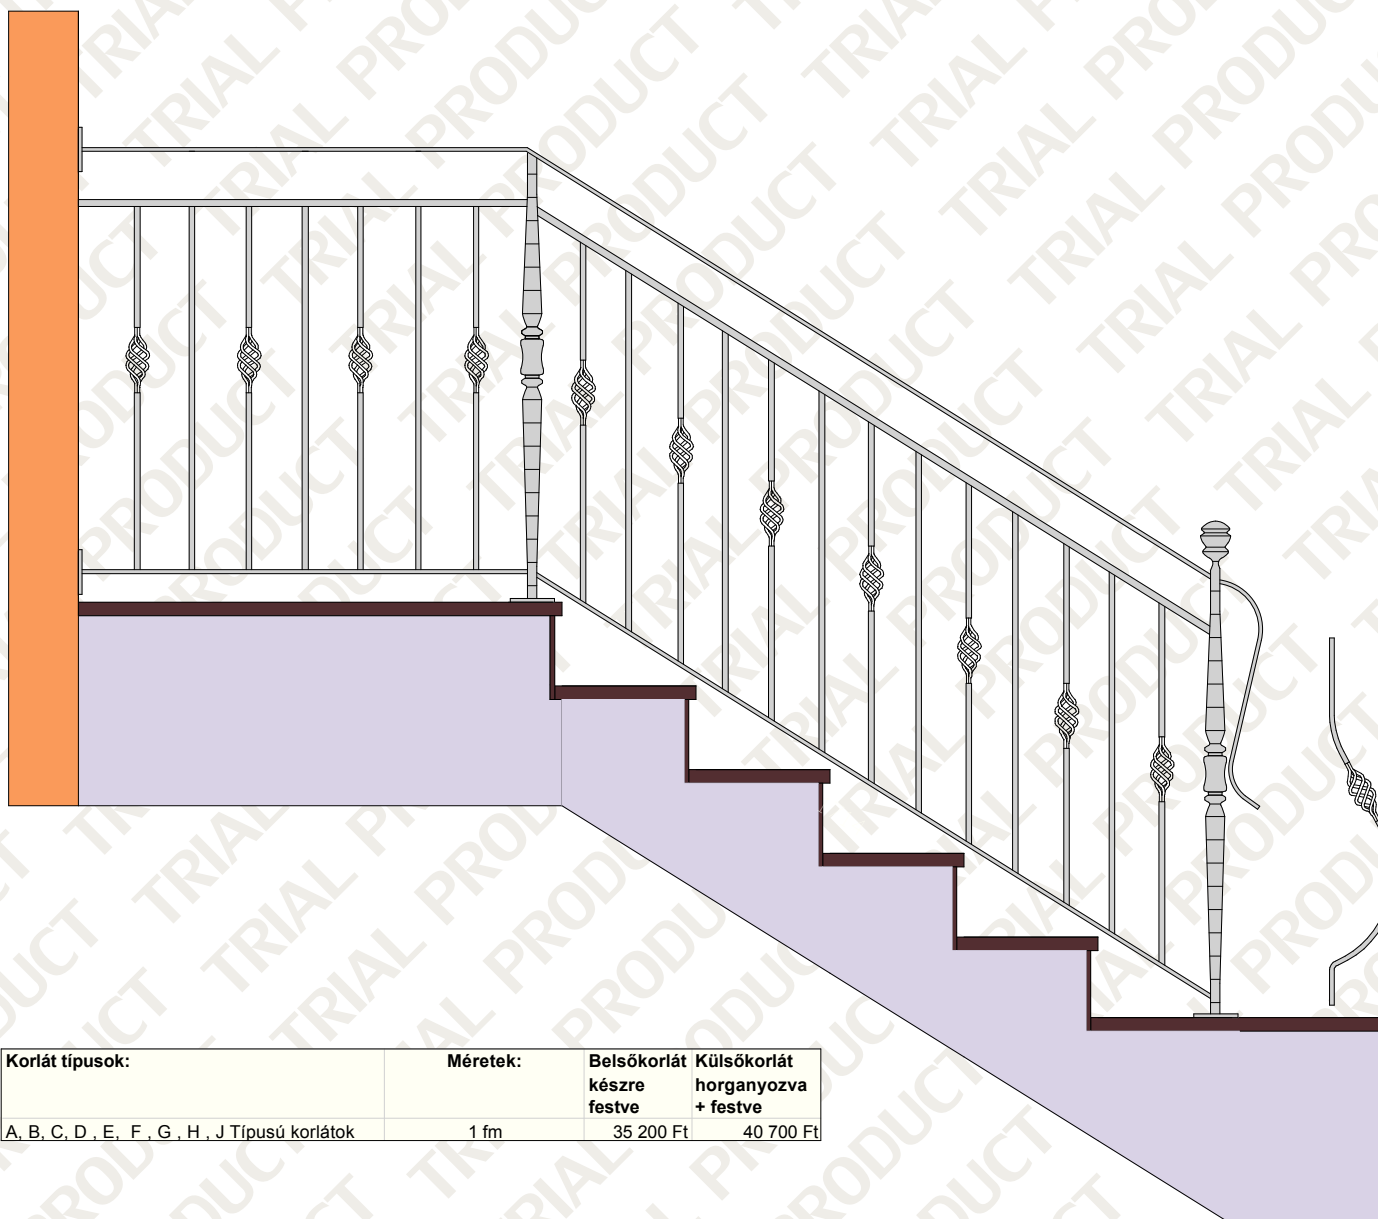

B típusú korlát

| Korlát típusok: | Méretetek: | Belsőkorlát készre festve | Külsőkorlát horganyozva + festve |
|---|------------|---------------------------|----------------------------------|
| A, B, C, D, E, F, G, H, J Típusú korlátok | 1 fm | 35 200 Ft | 40 700 Ft |