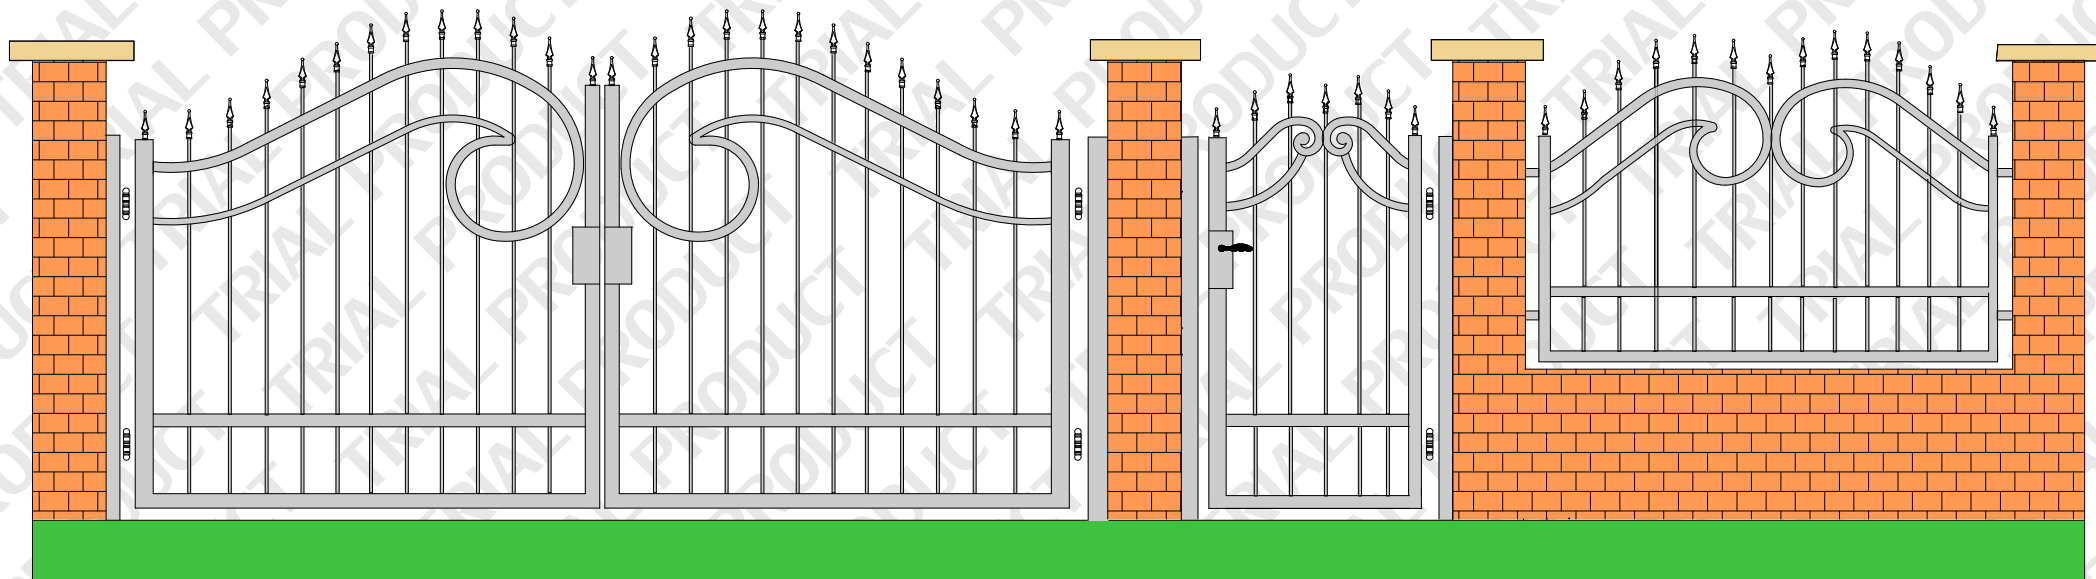

"H" típusú kerítés

Típus	Méret	Alapmázolt	Horganyzott Festett (fekete)
H 300 kétszárnyú nagykapu	300x185x155	239,800 Ft	280,280 Ft
H 350 kétszárnyú nagykapu	350x185x155	244,860 Ft	285,340 Ft
H 400 kétszárnyú nagykapu	400x185x155	249,920 Ft	290,400 Ft
H 450 kétszárnyú nagykapu	450x185x155	254,980 Ft	295,460 Ft
H 100 személybejáró kapu	100x175x155	79,970 Ft	91,960 Ft
H 120 személybejáró kapu	120x175x155	81,950 Ft	94,050 Ft
H 100 személybejáró kapu elektromos zárral	100x175x155	104,830 Ft	97,130 Ft
H 120 személybejáró kapu elektromos zárral	120x175x155	87,010 Ft	99,110 Ft
H 200 kerítésmező	200x120x100	63,250 Ft	74,360 Ft
H 250 kerítésmező	250x120x100	67,320 Ft	78,430 Ft