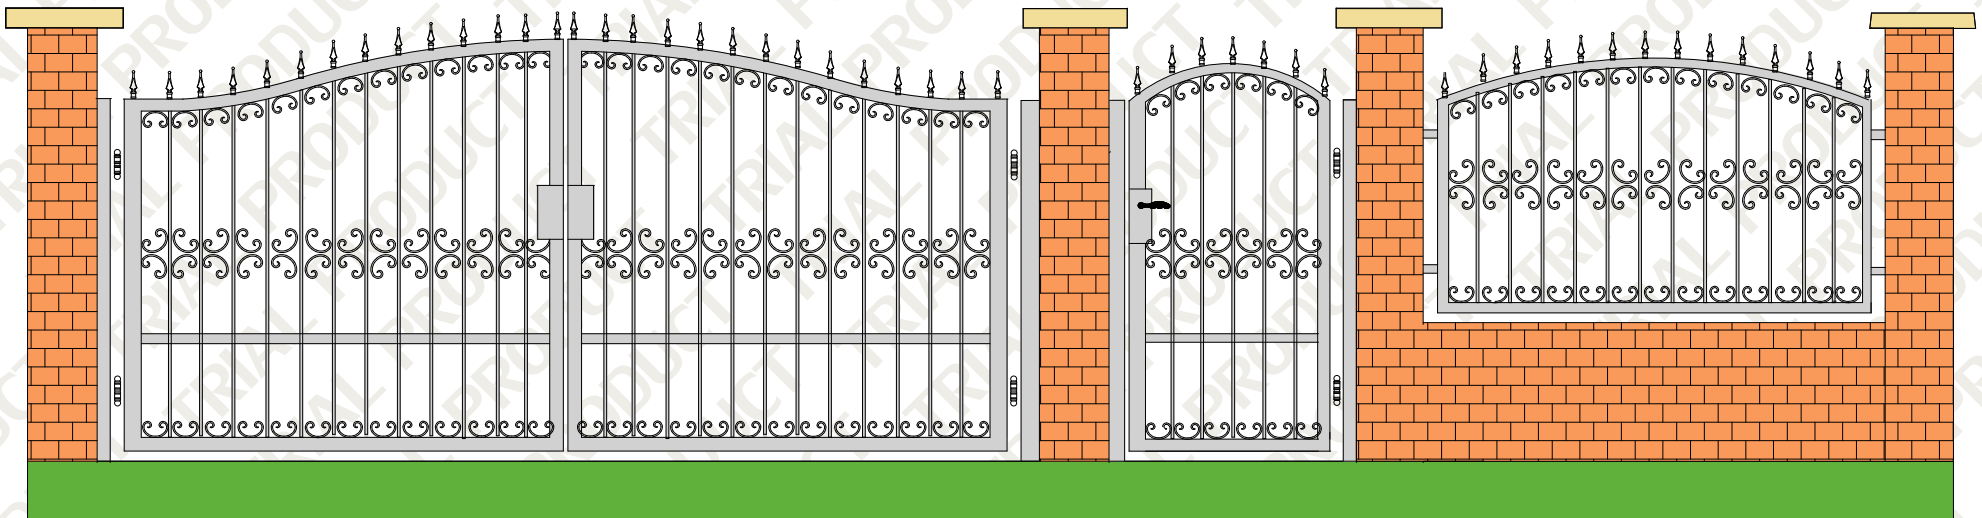

G típusú kerítés

	Típus	Méretek	Alapmázolt	Horganyzott festett (fekete)
„G” Típus	G 300 kétszárnyú nagykapu	300x185x155	245 850 Ft	286 330 Ft
	G 350 kétszárnyú nagykapu	350x185x155	252 450 Ft	292 930 Ft
	G 400 kétszárnyú nagykapu	400x185x155	260 040 Ft	300 520 Ft
	G 450 kétszárnyú nagykapu	450x185x155	268 070 Ft	297 550 Ft
	G 100 személybejáró kapu	100x175x155	96 910 Ft	108 020 Ft
	G 120 személybejáró kapu	120x175x155	97 900 Ft	109 230 Ft
	G 100 személybejáró kapu elektromos zárral	100x175x155	103 070 Ft	113 080 Ft
	G 120 személybejáró kapu elektromos zárral	120x175x155	103 180 Ft	114 290 Ft
	G 200 kerítésmező	200x120x100	67 540 Ft	76 670 Ft
	G 250 kerítésmező	250x120x100	73 480 Ft	82 720 Ft