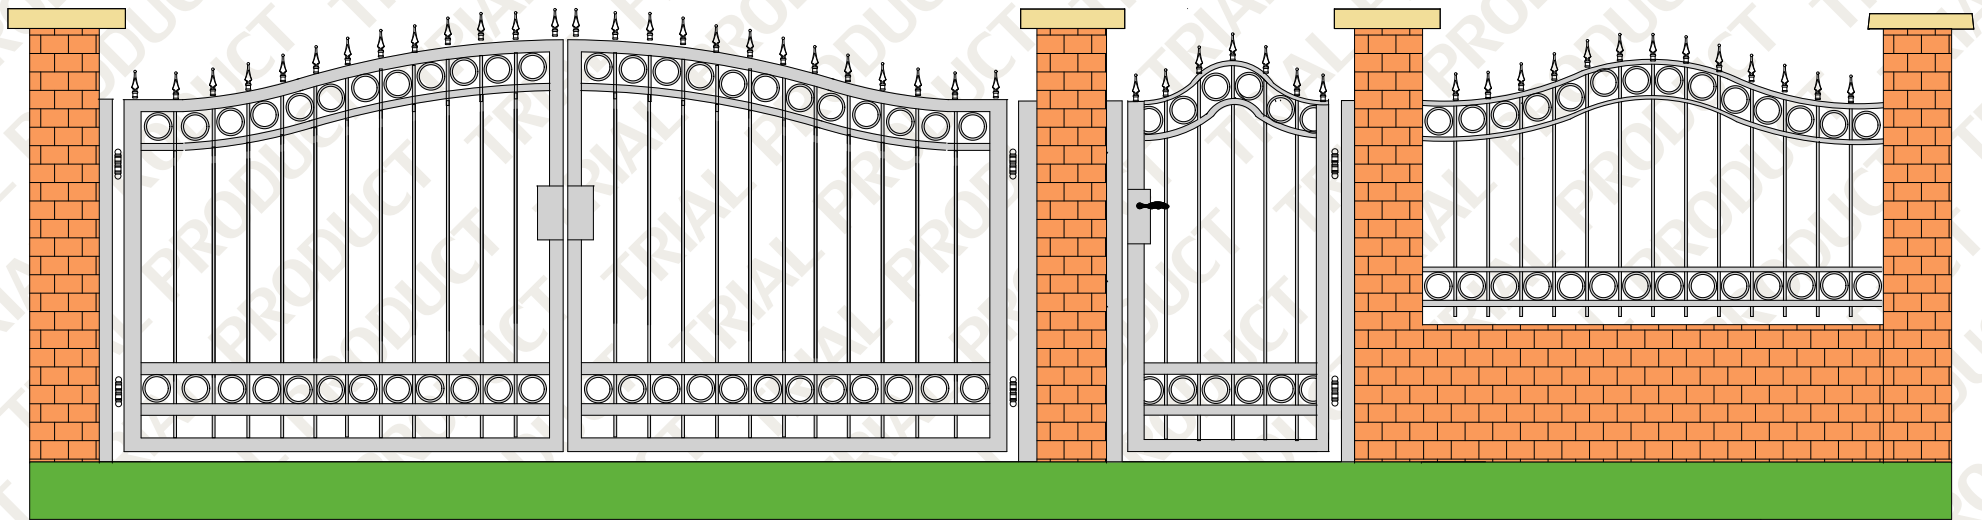

## F típusú kerítés

	Típus	Méret	Alapmázolt	Horganyzott festett (fekete)
„F” Típus	F 300 kétszárnyú nagykapu	300x180x150	211 090 Ft	251 680 Ft
	F 350 kétszárnyú nagykapu	350x180x150	217 580 Ft	258 060 Ft
	F 400 kétszárnyú nagykapu	400x180x150	231 440 Ft	271 920 Ft
	F 450 kétszárnyú nagykapu	450x180x150	239 360 Ft	279 840 Ft
	F 100 személybejáró kapu	100x180x150	77 330 Ft	89 430 Ft
	F 120 személybejáró kapu	120x180x150	80 740 Ft	92 950 Ft
	F 100 személybejáró kapu elektromos zárral	100x180x150	83 380 Ft	95 480 Ft
	F 120 személybejáró kapu elektromos zárral	120x180x150	86 790 Ft	98 890 Ft
	F 200 kerítésmező	200x120x100	59 730 Ft	71 940 Ft
	F 250 kerítésmező	250x120x100	66 660 Ft	77 770 Ft