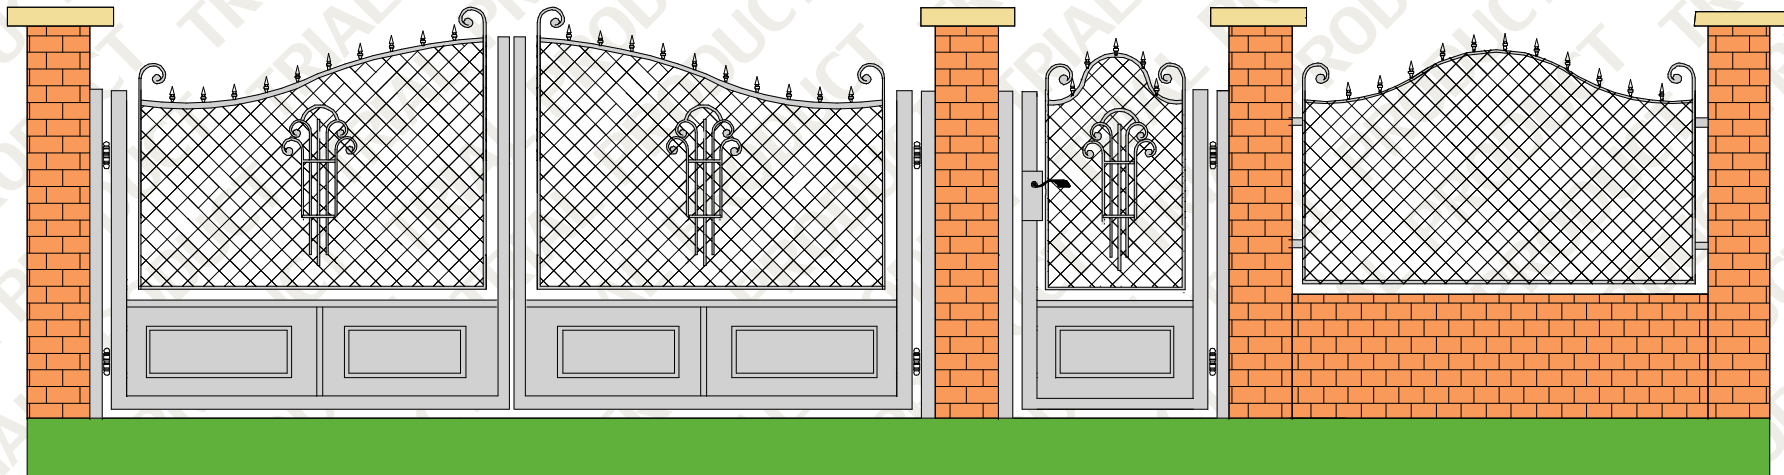

## E típusú kerítés

	Típus	Méretek	Alapmázolt	Horganyzott festett (fekete)
„E” Típus	E 300 kétszárnyú nagykapu	300x180x150	229 020 Ft	269 500 Ft
	E 350 kétszárnyú nagykapu	350x180x150	234 080 Ft	274 560 Ft
	E 400 kétszárnyú nagykapu	400x180x150	239 140 Ft	279 620 Ft
	E 450 kétszárnyú nagykapu	450x180x150	244 200 Ft	284 570 Ft
	E 100 személybejáró kapu	100x170x150	78 650 Ft	86 790 Ft
	E 120 személybejáró kapu	120x170x150	81 180 Ft	89 320 Ft
	E 100 személybejáró kapu elektromos zárral	100x170x150	83 710 Ft	91 850 Ft
	E 120 személybejáró kapu elektromos zárral	100x170x150	86 240 Ft	94 380 Ft
	E 200 kerítésmező	200x120x100	44 000 Ft	49 060 Ft
	E 240 kerítésmező	240x120x100	45 980 Ft	53 570 Ft