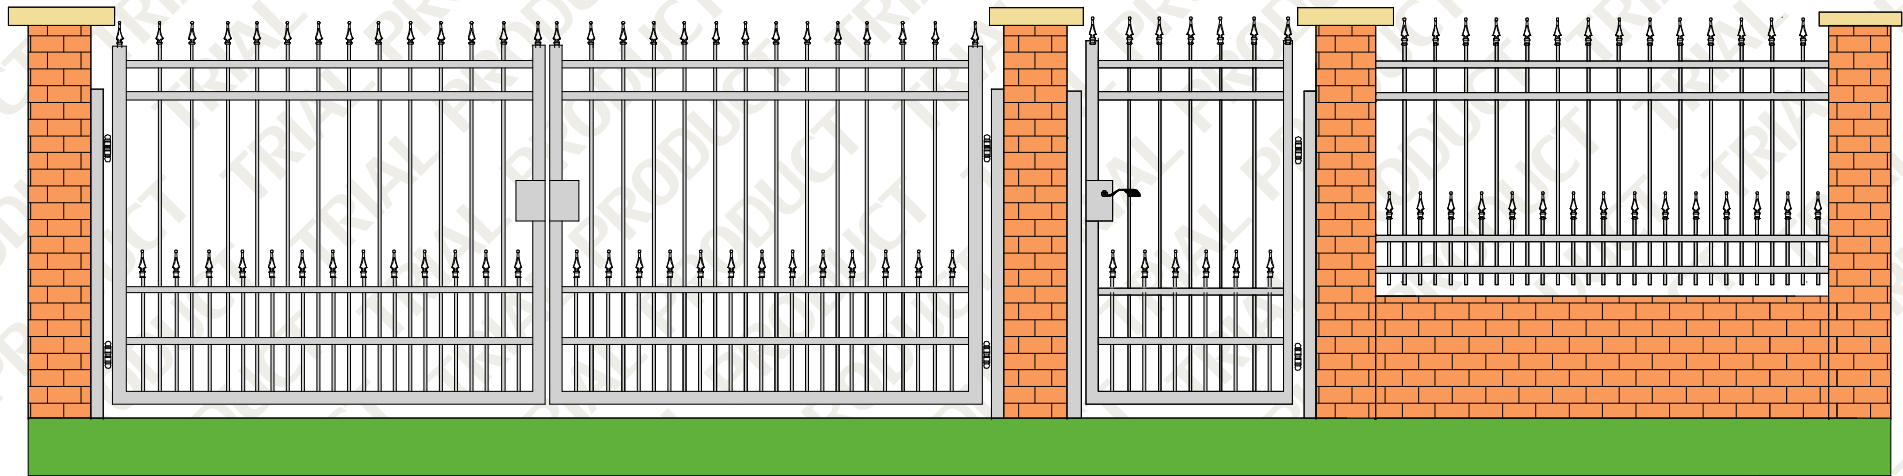

D típusú kerítés

	Típus	Méret	Alpalmazott	Horganyzott festett (fekete)
„D” Típus	D 300 kétszárnyú nagykapu	300x180	208 340 Ft	248 820 Ft
	D 350 kétszárnyú nagykapu	350x180	213 400 Ft	253 880 Ft
	D 400 kétszárnyú nagykapu	400x180	218 460 Ft	258 940 Ft
	D 450 kétszárnyú nagykapu	450x180	223 520 Ft	264 000 Ft
	D 100 személybejáró kapu	100x180	71 720 Ft	82 940 Ft
	D 120 személybejáró kapu	120x180	73 810 Ft	85 030 Ft
	D 100 személybejáró elektromos zárral	100x180	77 880 Ft	88 990 Ft
	D 120 személybejáró elektromos zárral	120x180	79 420 Ft	93 280 Ft
	D 200 kerítésmező	200x120	52 250 Ft	63 360 Ft
	D 250 kerítésmező	250x120	56 320 Ft	67 430 Ft