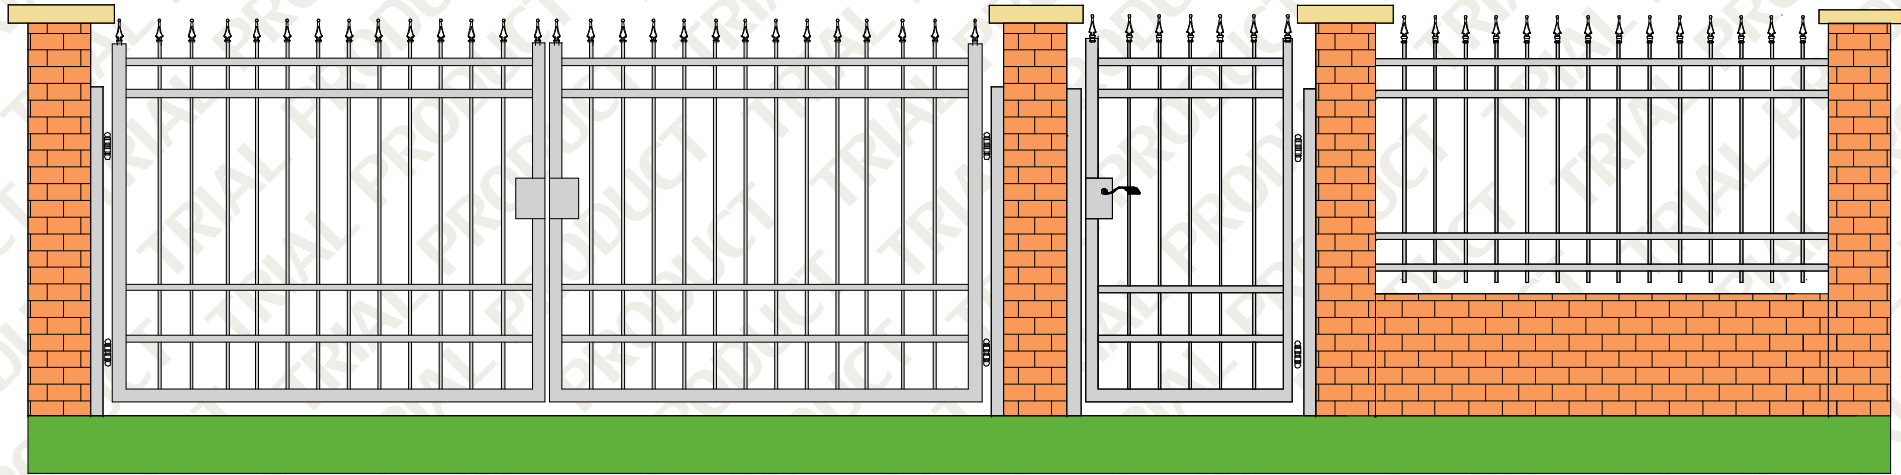

## C típusú kerítés

	Típus	Méretek	Alapmázolt	Horganyzott festett (fekete)
„C” Típus	C 300 kétszárnyú nagykapu	300x180	198 220 Ft	238 700 Ft
	C 350 kétszárnyú nagykapu	350x180	203 280 Ft	243 760 Ft
	C 400 kétszárnyú nagykapu	400x180	208 340 Ft	248 820 Ft
	C 450 kétszárnyú nagykapu	450x180	213 400 Ft	253 880 Ft
	C 100 személybejáró kapu	100x180	71 060 Ft	83 160 Ft
	C 120 személybejáró kapu	120x180	71 940 Ft	85 250 Ft
	C 100 személybejáró kapu elektromos zárral	100x180	77 330 Ft	89 540 Ft
	C 120 személybejáró kapu elektromos zárral	120x180	79 420 Ft	91 520 Ft
	C 200 kerítésmező	200x120	48 180 Ft	59 290 Ft
	C 250 kerítésmező	250x120	52 250 Ft	63 360 Ft