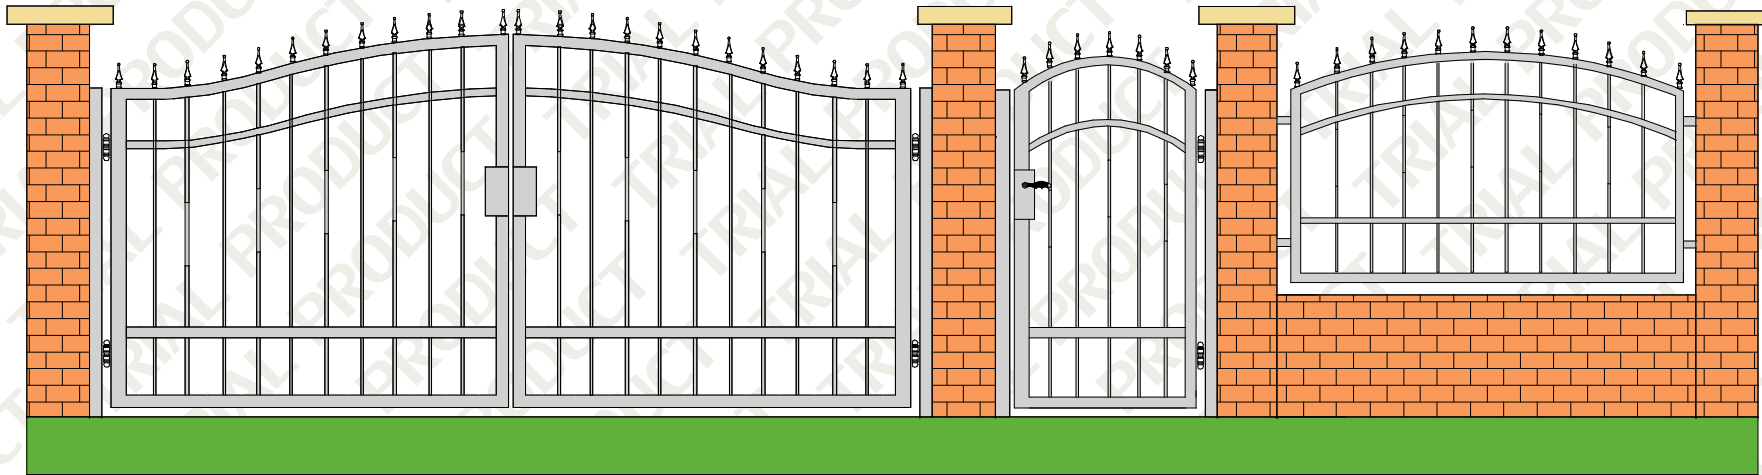

B típusú kerítés

| | Típus | Méretek | Alapmázolt | Horganyzott festett (fekete) |
|-----------|--|-------------|------------|------------------------------|
| „B” Típus | B 300 kétszárnyú nagykapu | 300x185x155 | 219 450 Ft | 259 930 Ft |
| | B 350 kétszárnyú nagykapu | 350x185x155 | 224 510 Ft | 264 990 Ft |
| | B 400 kétszárnyú nagykapu | 400x185x155 | 229 570 Ft | 270 050 Ft |
| | B 450 kétszárnyú nagykapu | 450x185x155 | 234 630 Ft | 275 110 Ft |
| | B 100 személybejáró kapu | 100x175x155 | 74 800 Ft | 86 900 Ft |
| | B 120 személybejáró kapu | 120x175x155 | 76 890 Ft | 88 990 Ft |
| | B 100 személybejáró kapu elektromos zárral | 100x175x155 | 81 180 Ft | 93 280 Ft |
| | B 120 személybejáró kapu elektromos zárral | 120x175x155 | 83 160 Ft | 94 160 Ft |
| | B 200 kerítésmező | 200x120x100 | 60 170 Ft | 64 240 Ft |
| | B 250 kerítésmező | 250x120x100 | 57 090 Ft | 69 300 Ft |