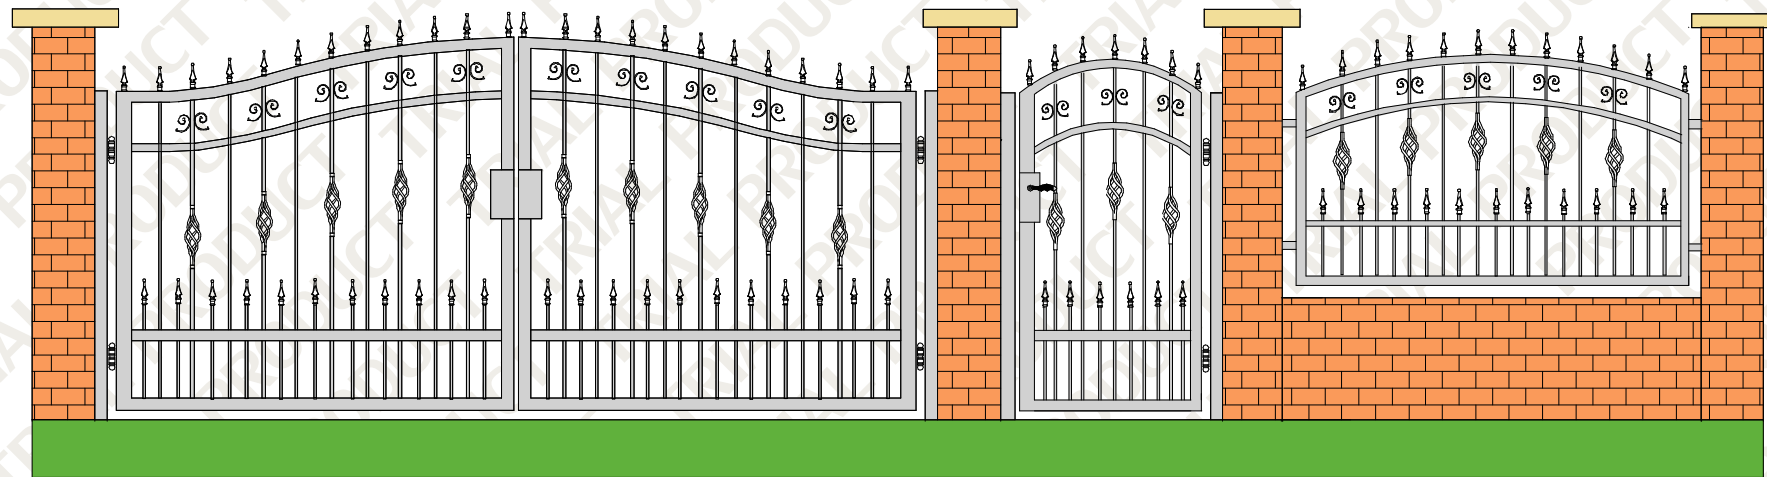

A típusú kerítés

	Típus	Méretek	Alapmázolt	Horganyzott festett (fekete)
„A” Típus	A 300 kétszárnyú nagykapu	300x185x155	234 300 Ft	275 220 Ft
	A 350 kétszárnyú nagykapu	350x185x155	239 690 Ft	280 170 Ft
	A 400 kétszárnyú nagykapu	400x185x155	244 750 Ft	285 230 Ft
	A 450 kétszárnyú nagykapu	450x185x155	250 800 Ft	291 280 Ft
	A 100 személybejáró kapu	100x175x155	93 500 Ft	104 390 Ft
	A 120 személybejáró kapu	120x175x155	93 500 Ft	104 390 Ft
	A 100 személybejáró kapu elektromos zárral	100x175x155	98 560 Ft	109 450 Ft
	A 120 személybejáró kapu elektromos zárral	120x175x155	98 560 Ft	109 450 Ft
	A 200 kerítésmező	200x120x100	60 170 Ft	70 290 Ft
	A 250 kerítésmező	250x120x100	64 240 Ft	73 260 Ft