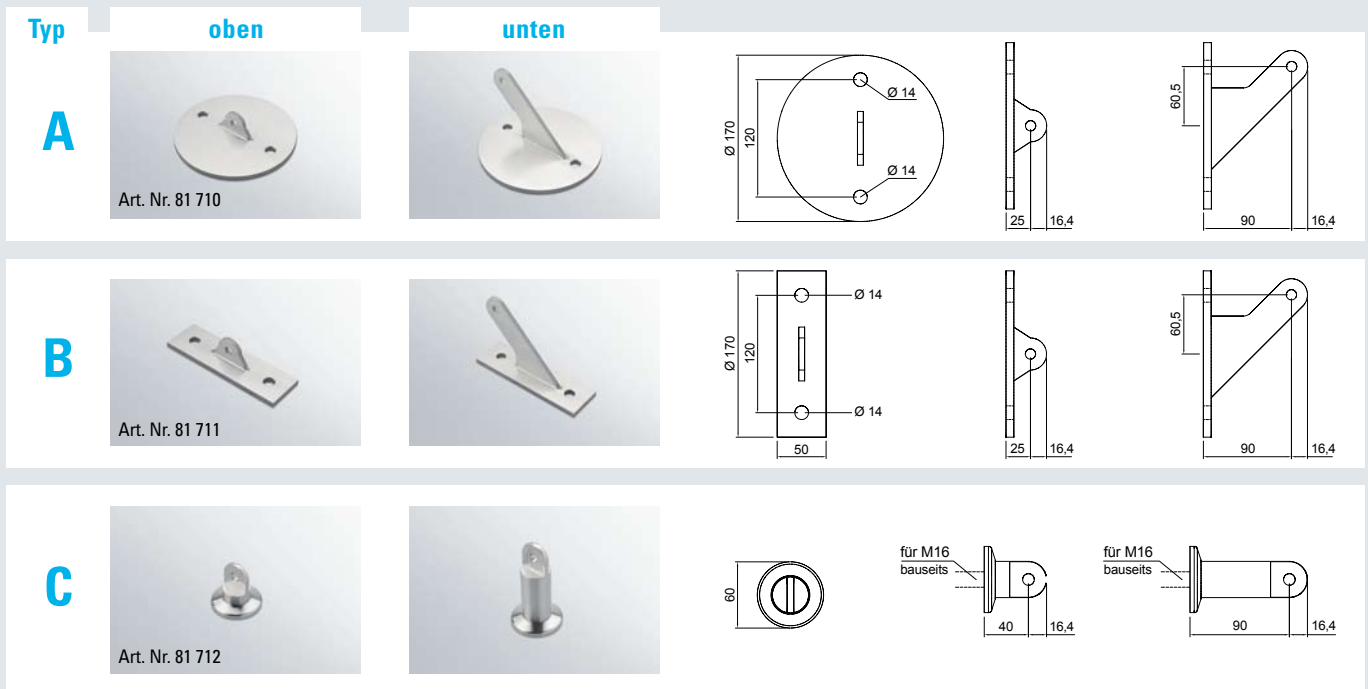

WANDANSCHLUSSKONSOLEN

Alle Konsolen sind aus hochwertigem Edelstahl gefertigt und dauerhaft wartungsfrei. **Wählen Sie aus 3 Varianten (A, B, C):**