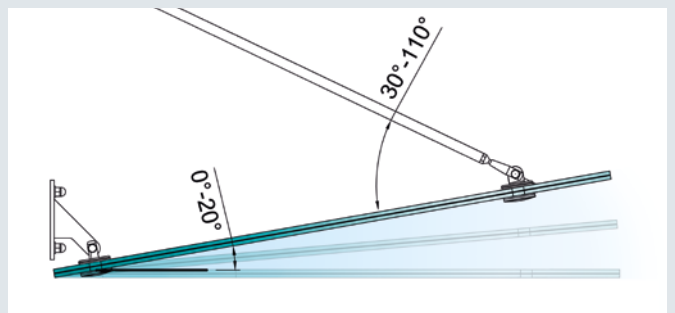

TRANSPARENZ HOCH DREI

NAHEZU SCHWEBEND IN JEDER AUSFÜHRUNG

	Glas:	VSG 16 (2 x TVG 8 mm / 1,52 mm Folie)	VSG 20 (2 x TVG 10 mm / 1,52 mm Folie)
AUSFÜHRUNG 2-SPANNER			
Größe:	bis 2.000 x 1.200 mm	bis 2.300 x 1.500 mm	
AUSFÜHRUNG 3-SPANNER			
Größe:	bis 2.800 x 1.400 mm	bis 3.200 x 1.700 mm	
AUSFÜHRUNG 4-SPANNER			
Größe:	bis 4.200 x 1.400 mm	bis 4.800 x 1.700 mm	