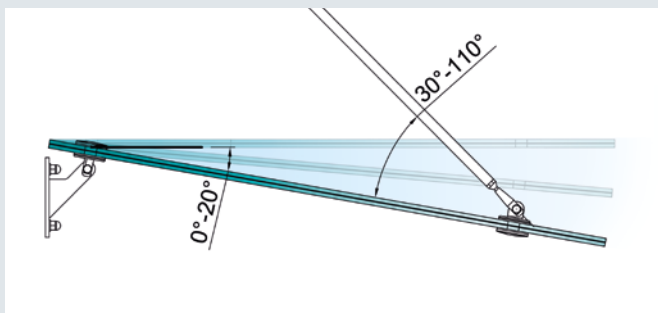

TRANSPARENZ HOCH DREI

NAHEZU SCHWEBEND IN JEDER AUSFÜHRUNG

	Glas:	VSG 16 (2 x TVG 8 mm / 1,52 mm Folie)	VSG 20 (2 x TVG 10 mm / 1,52 mm Folie)
AUSFÜHRUNG 2-SPANNER			
Größe:	bis 2.000 x 1.200 mm	bis 2.300 x 1.500 mm	
AUSFÜHRUNG 3-SPANNER			
Größe:	bis 2.800 x 1.400 mm	bis 3.200 x 1.700 mm	
AUSFÜHRUNG 4-SPANNER			
Größe:	bis 4.200 x 1.400 mm	bis 4.800 x 1.700 mm	