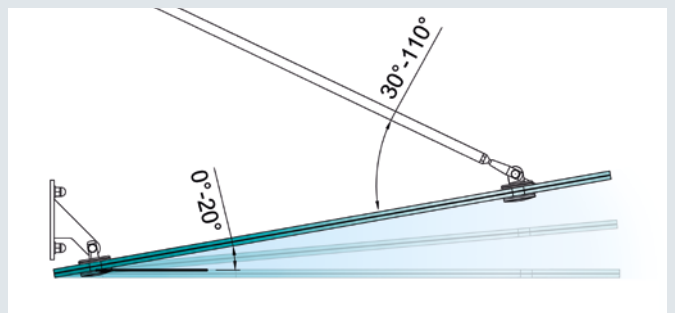

TRANSPARENZ HOCH DREI

NAHEZU SCHWEBEND IN JEDER AUSFÜHRUNG

	Glas:	VSG 16 (2 x TVG 8 mm / 1,52 mm Folie)	VSG 20 (2 x TVG 10 mm / 1,52 mm Folie)
AUSFÜHRUNG 2-SPANNER			
Größe:	bis 2.000 x 1.200 mm	X = 80 – 300 mm	bis 2.300 x 1.500 mm
AUSFÜHRUNG 3-SPANNER			
Größe:	bis 2.800 x 1.400 mm	X = 80 – 300 mm	bis 3.200 x 1.700 mm
AUSFÜHRUNG 4-SPANNER			
Größe:	bis 4.200 x 1.400 mm	X = 80 – 300 mm	bis 4.800 x 1.700 mm