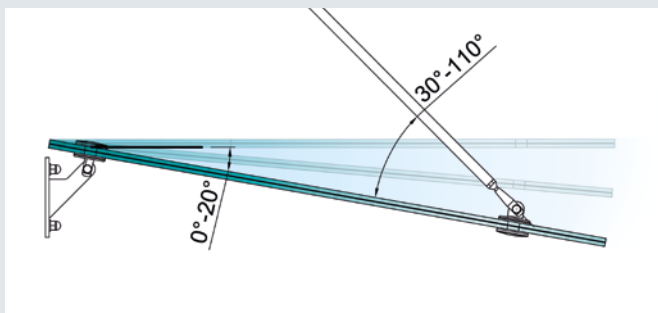

TRANSPARENZ HOCH DREI

NAHEZU SCHWEBEND IN JEDER AUSFÜHRUNG

	Glas:	VSG 16 (2 x TVG 8 mm / 1,52 mm Folie)	VSG 20 (2 x TVG 10 mm / 1,52 mm Folie)
AUSFÜHRUNG 2-SPANNER			
Größe:	bis 2.000 x 1.200 mm	X = 80 – 300 mm	bis 2.300 x 1.500 mm
AUSFÜHRUNG 3-SPANNER			
Größe:	bis 2.800 x 1.400 mm	X = 80 – 300 mm	bis 3.200 x 1.700 mm
AUSFÜHRUNG 4-SPANNER			
Größe:	bis 4.200 x 1.400 mm	X = 80 – 300 mm	bis 4.800 x 1.700 mm